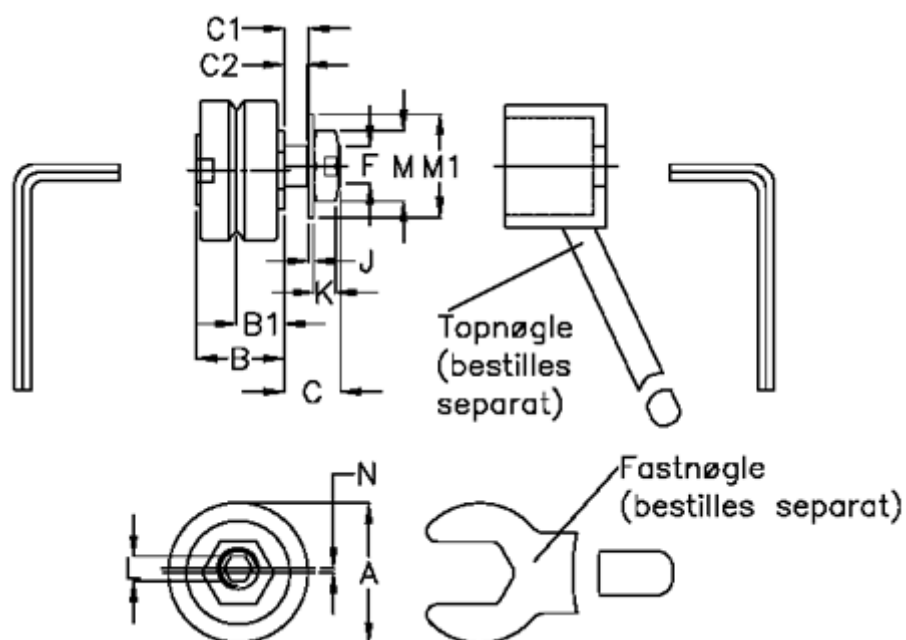

Varenummer: 057153105402
 Beskrivelse: HEPCO GV3 leje SJ 54 E
 Standart m. kort aksel

Mål

a = 54.0	K = 8.0
B = 34.7	L = 6
B1 = 19.00	M = 22
C = 17.8	M1 = 28
C1 = 8.2	N = 1.50
C2 = 5.7	vægt kg/1000 = 0.415
F = M14 x 1,5	
J = 1.60	